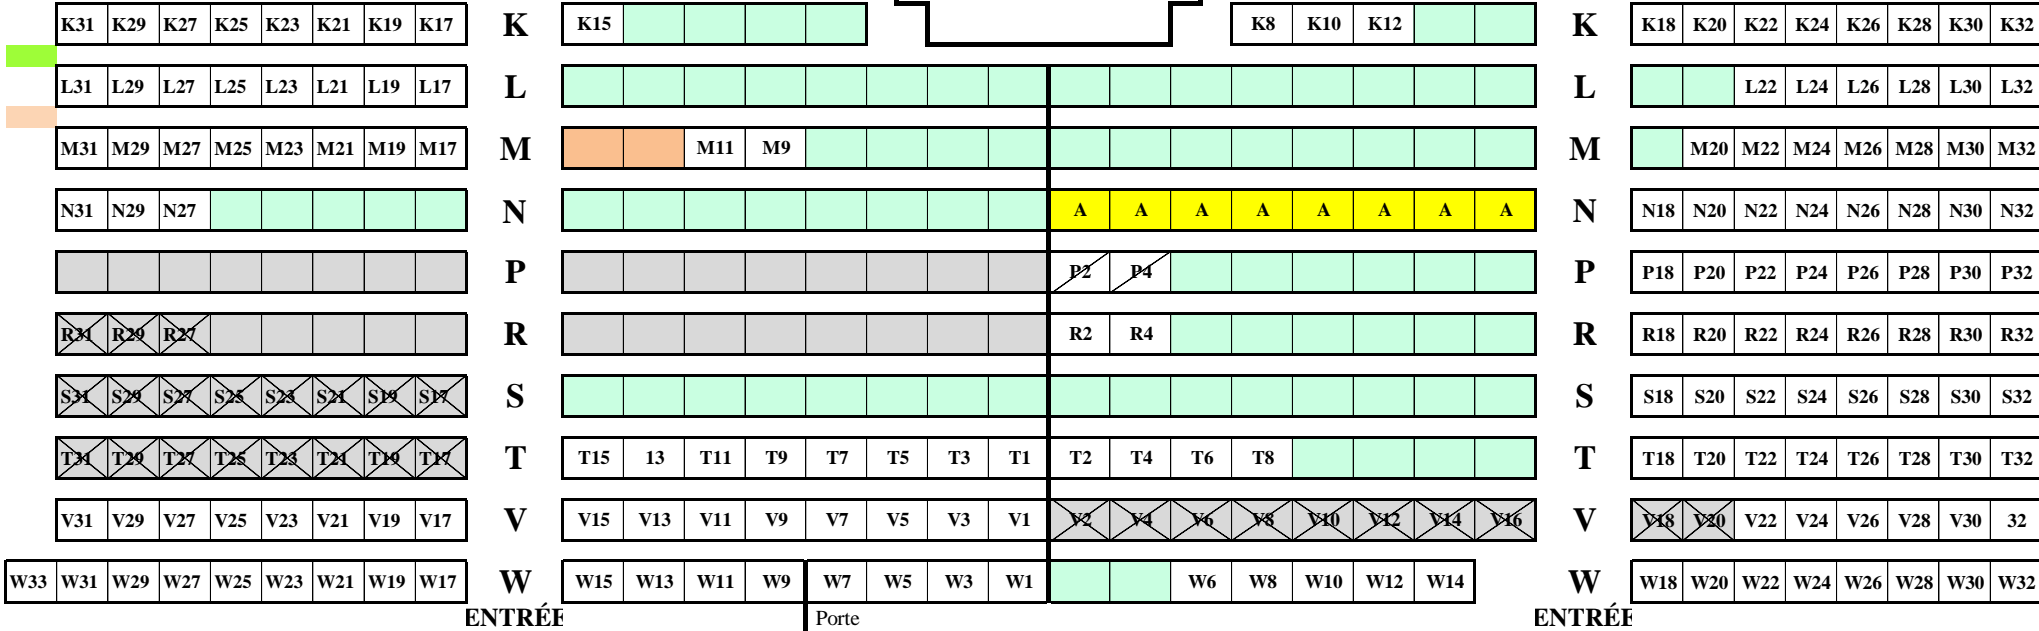

Rouge = Chaises

Noir = Gradins

 Réservé

ENTRÉE Porte ENTRÉE

Vendredi 21 FEVRIER 2025      LES CABOTINES