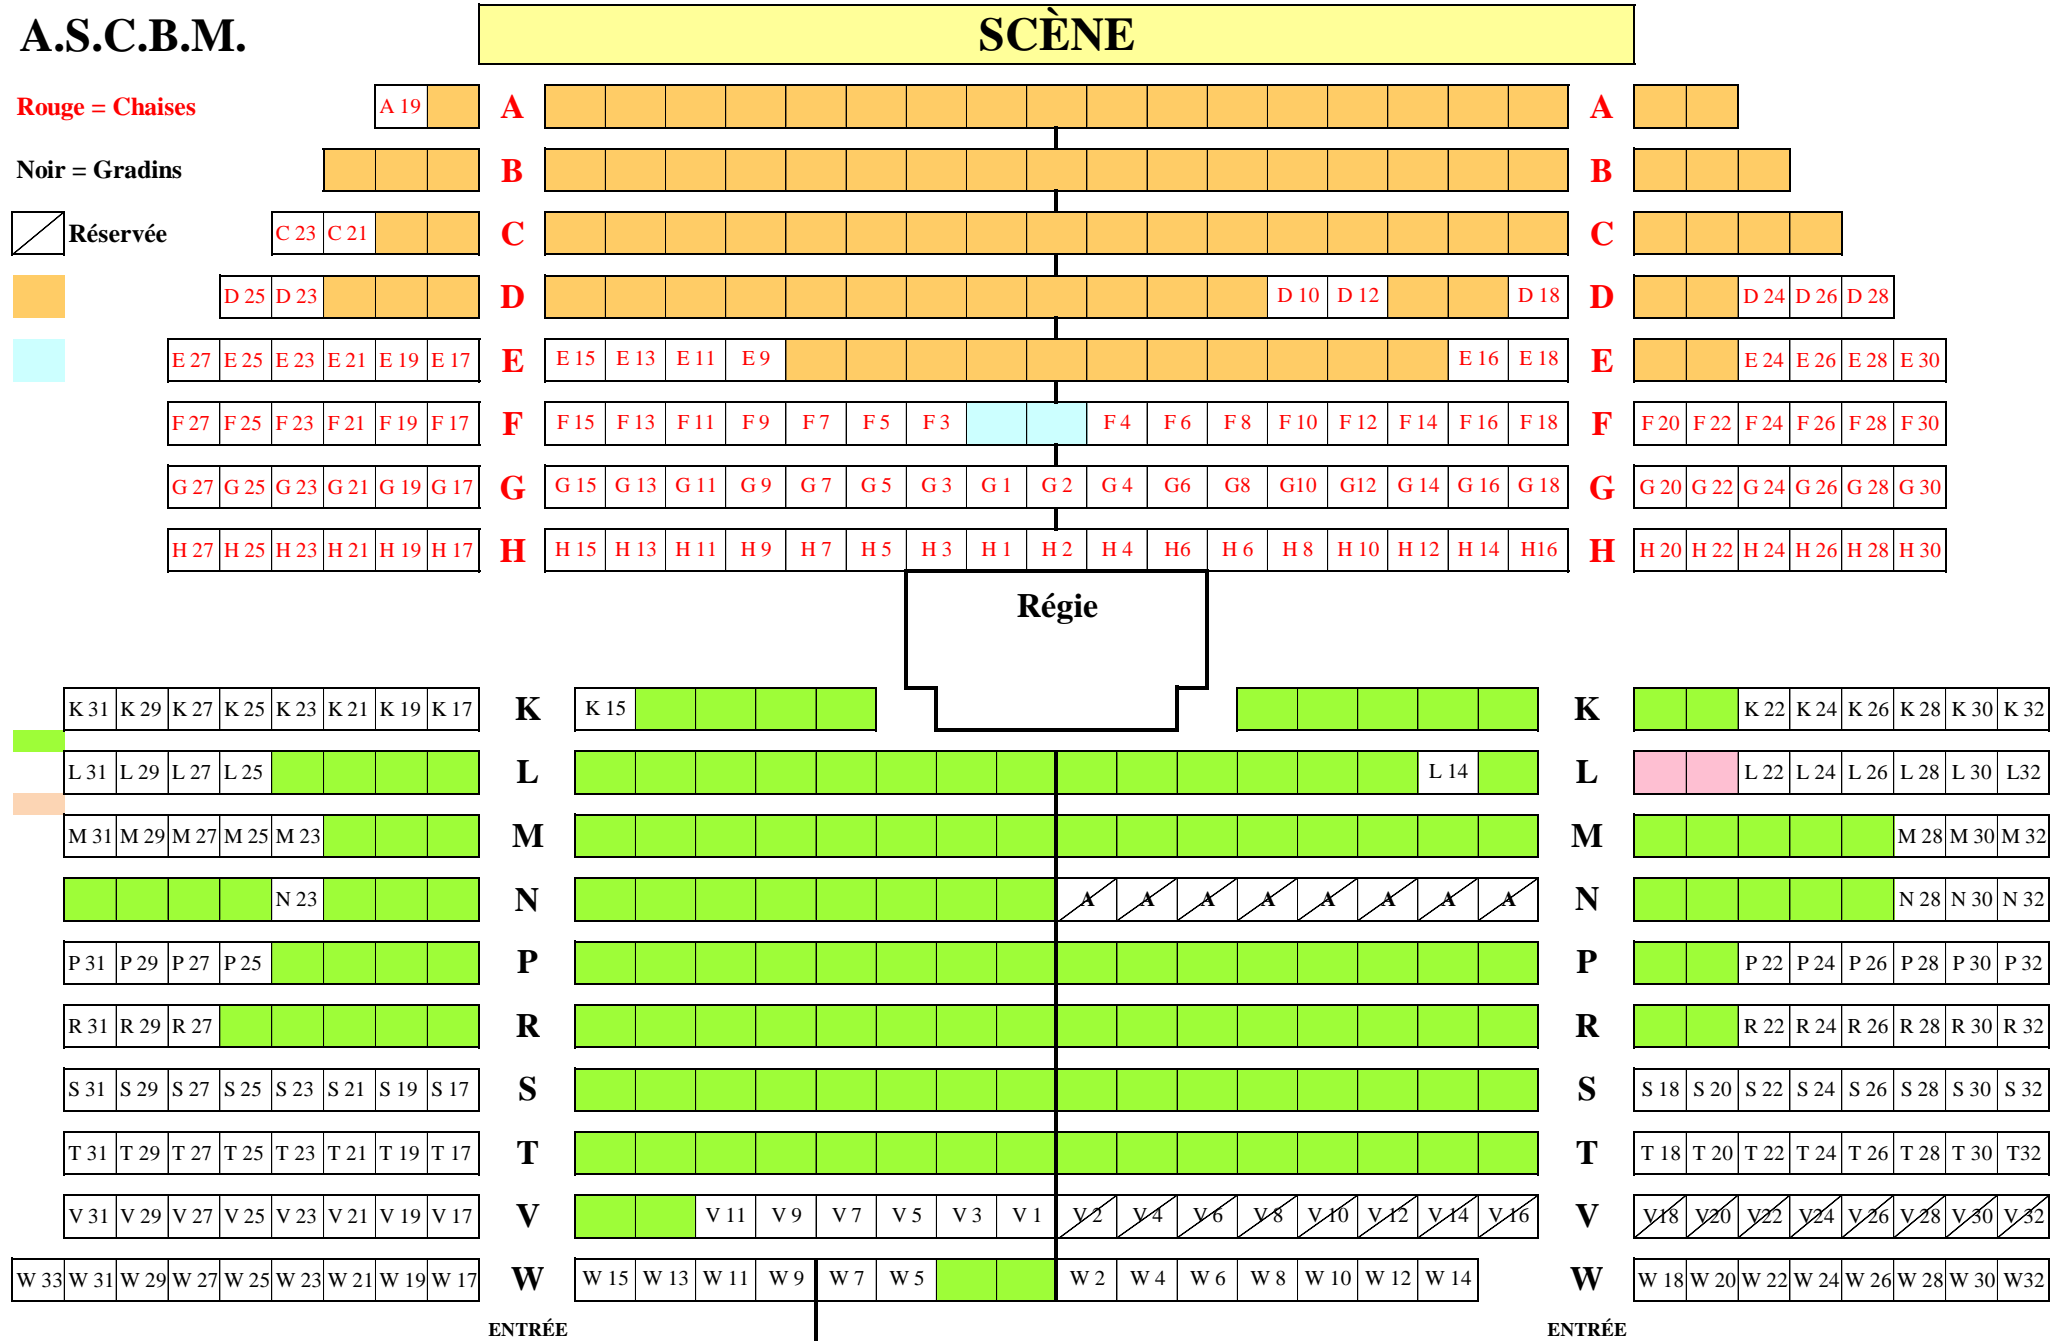

A.S.C.B.M.

SCÈNE

Rouge = Chaises

Noir = Gradins

 Réservee

Vendredi 12 AVRIL 2024 UN P'TIT COIN DE PARADIS

Les places disponibles sont celles dont on voit le numéro. Si le numéro est barré la place est réservée.