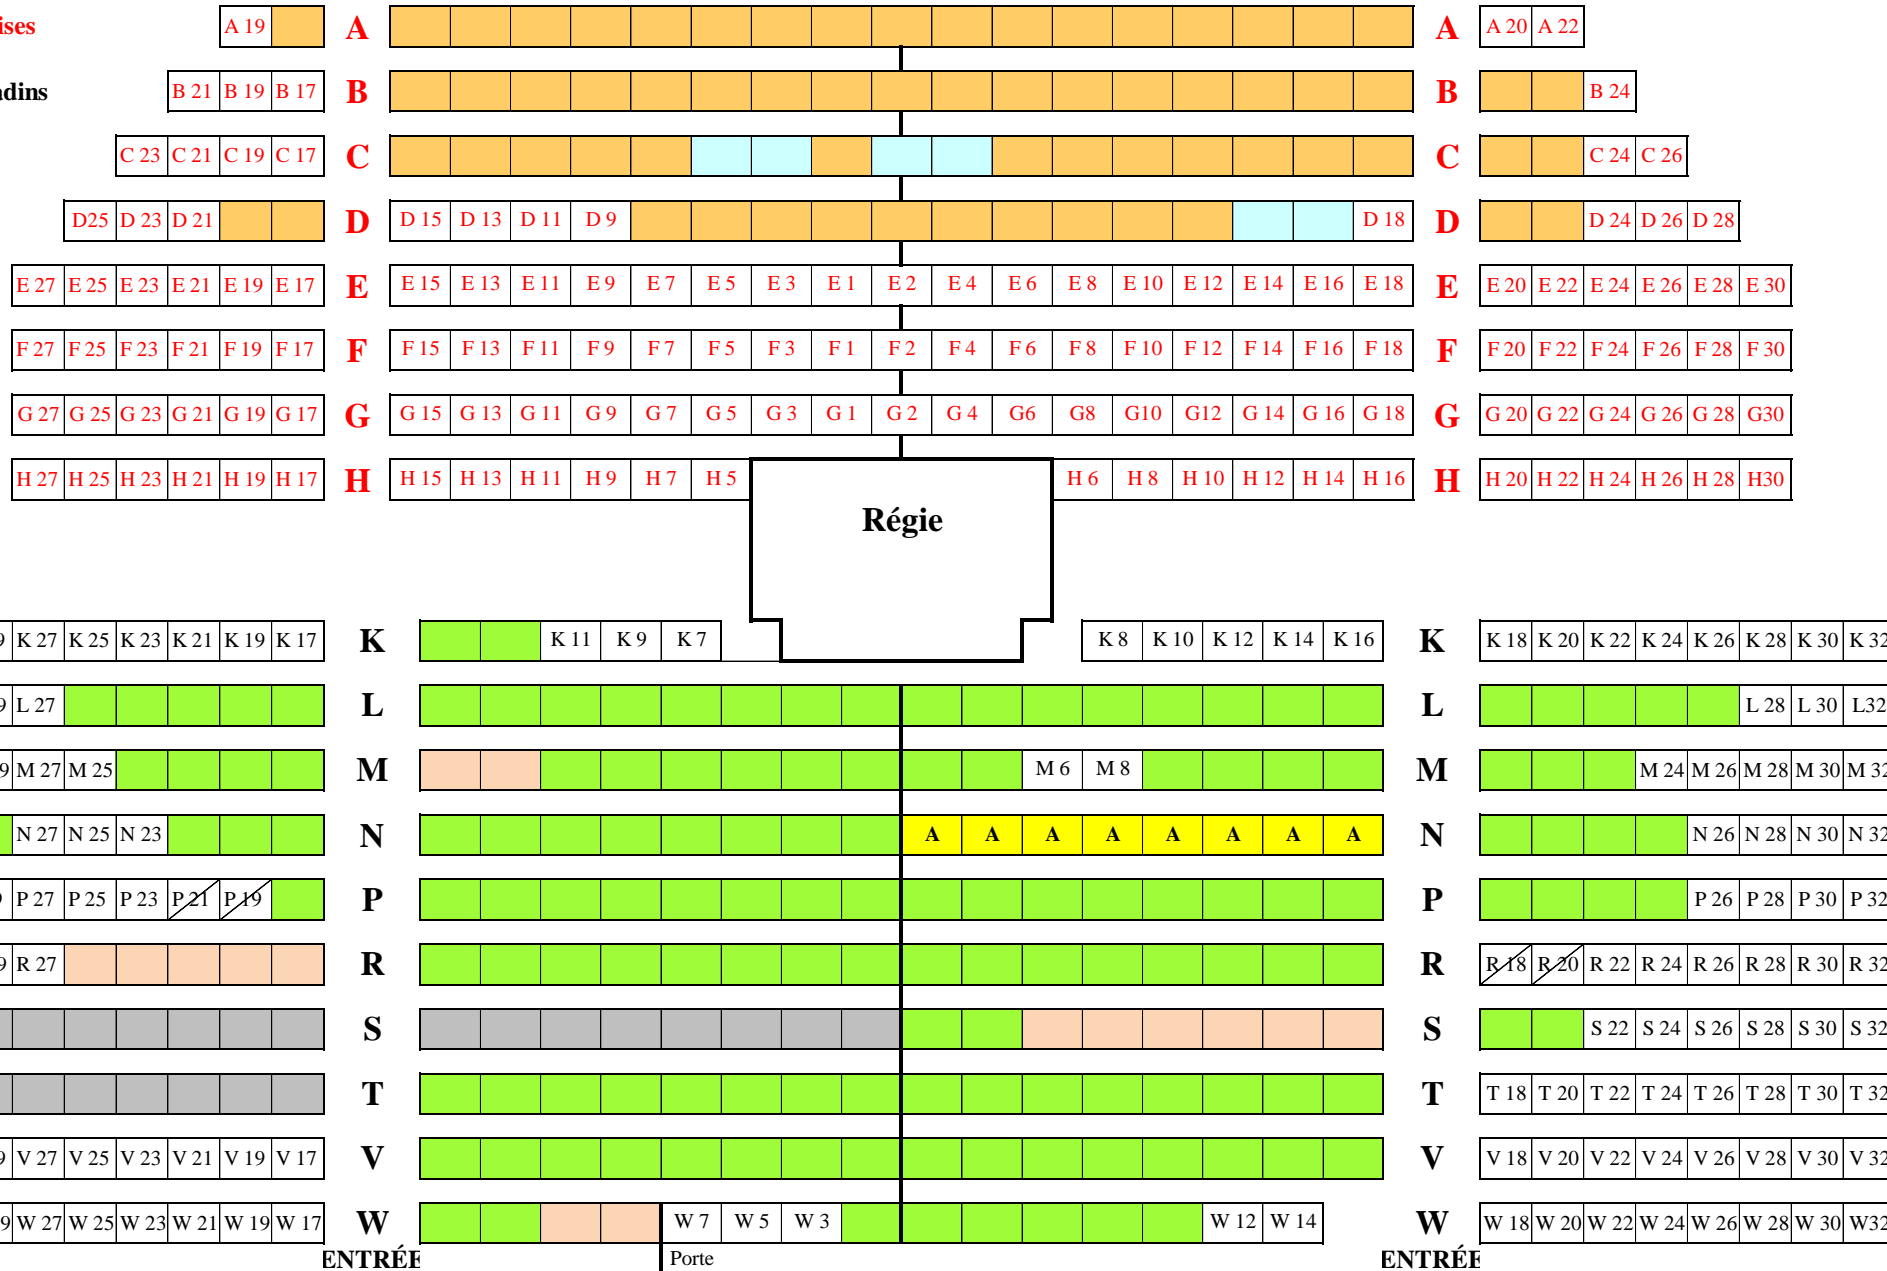

SCÈNE

A à H = Chaises

K à W = Gradins

 Réservé

Samedi 19 Novembre 2022 GROSSE CHALEUR

Les places disponibles sont celles dont on voit le numéro. Si le numéro est barré la place est réservée.