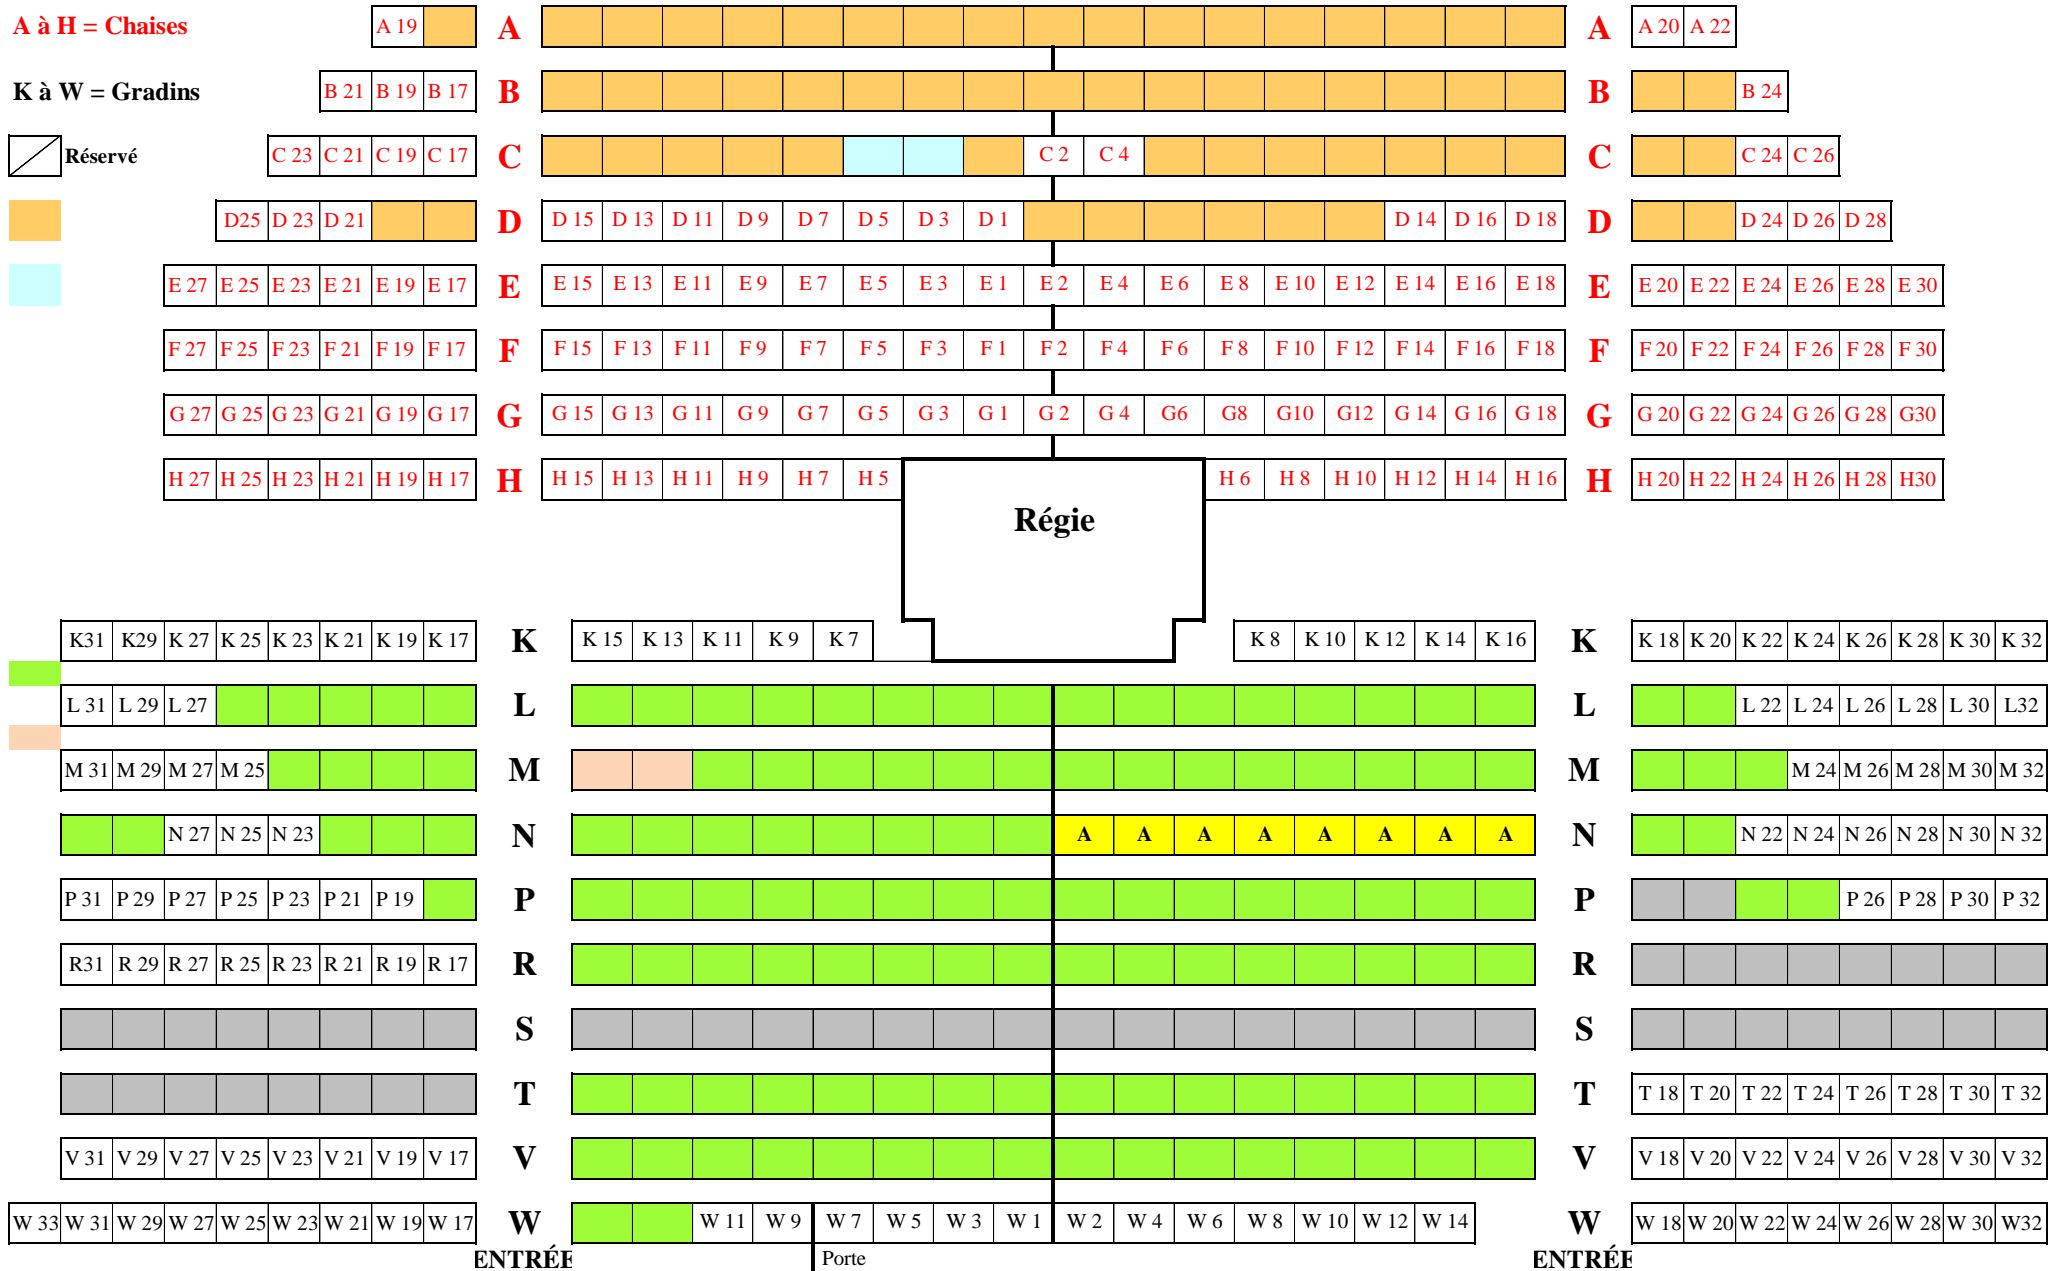

A à H = Chaises

K à W = Gradins

Réservé

SCÈNE

Samedi 19 Novembre 2022 GROSSE CHALEUR

Les places disponibles sont celles dont on voit le numéro. Si le numéro est barré la place est réservée.