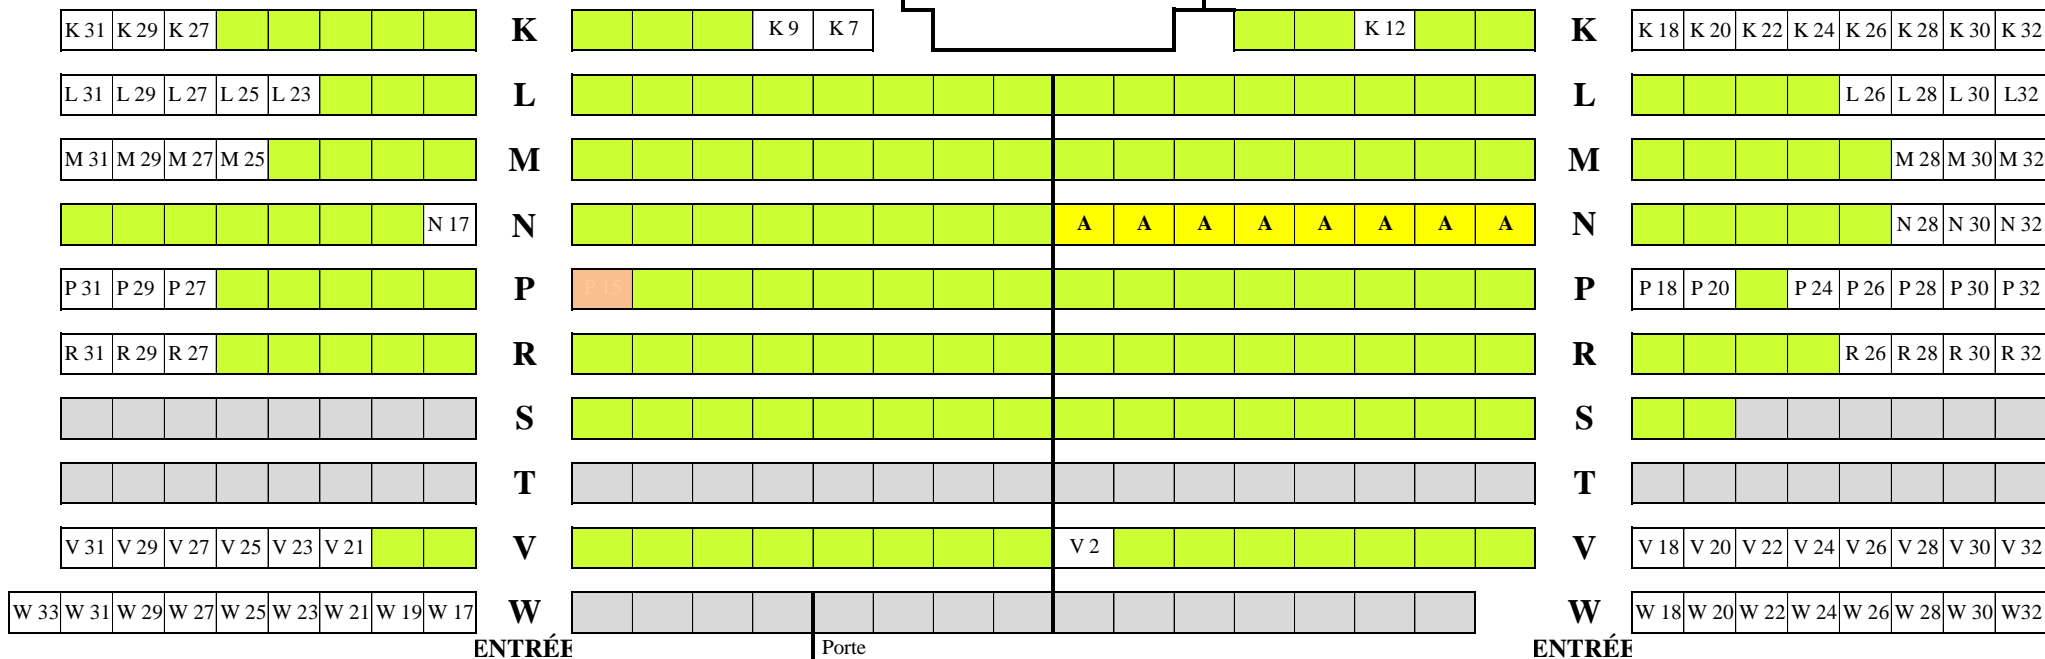

A.S.C.B.M.

SCÈNE

Rouge = Chaises

Noir = Gradins

 Réservée

Une chance insolente

ENTRÉE Porte ENTRÉE

Vendredi 4 Mars 2022 DRÔLE DE CAMPAGNE

Les places disponibles sont celles dont on voit le numéro. Si le numéro est barré la place est réservée.