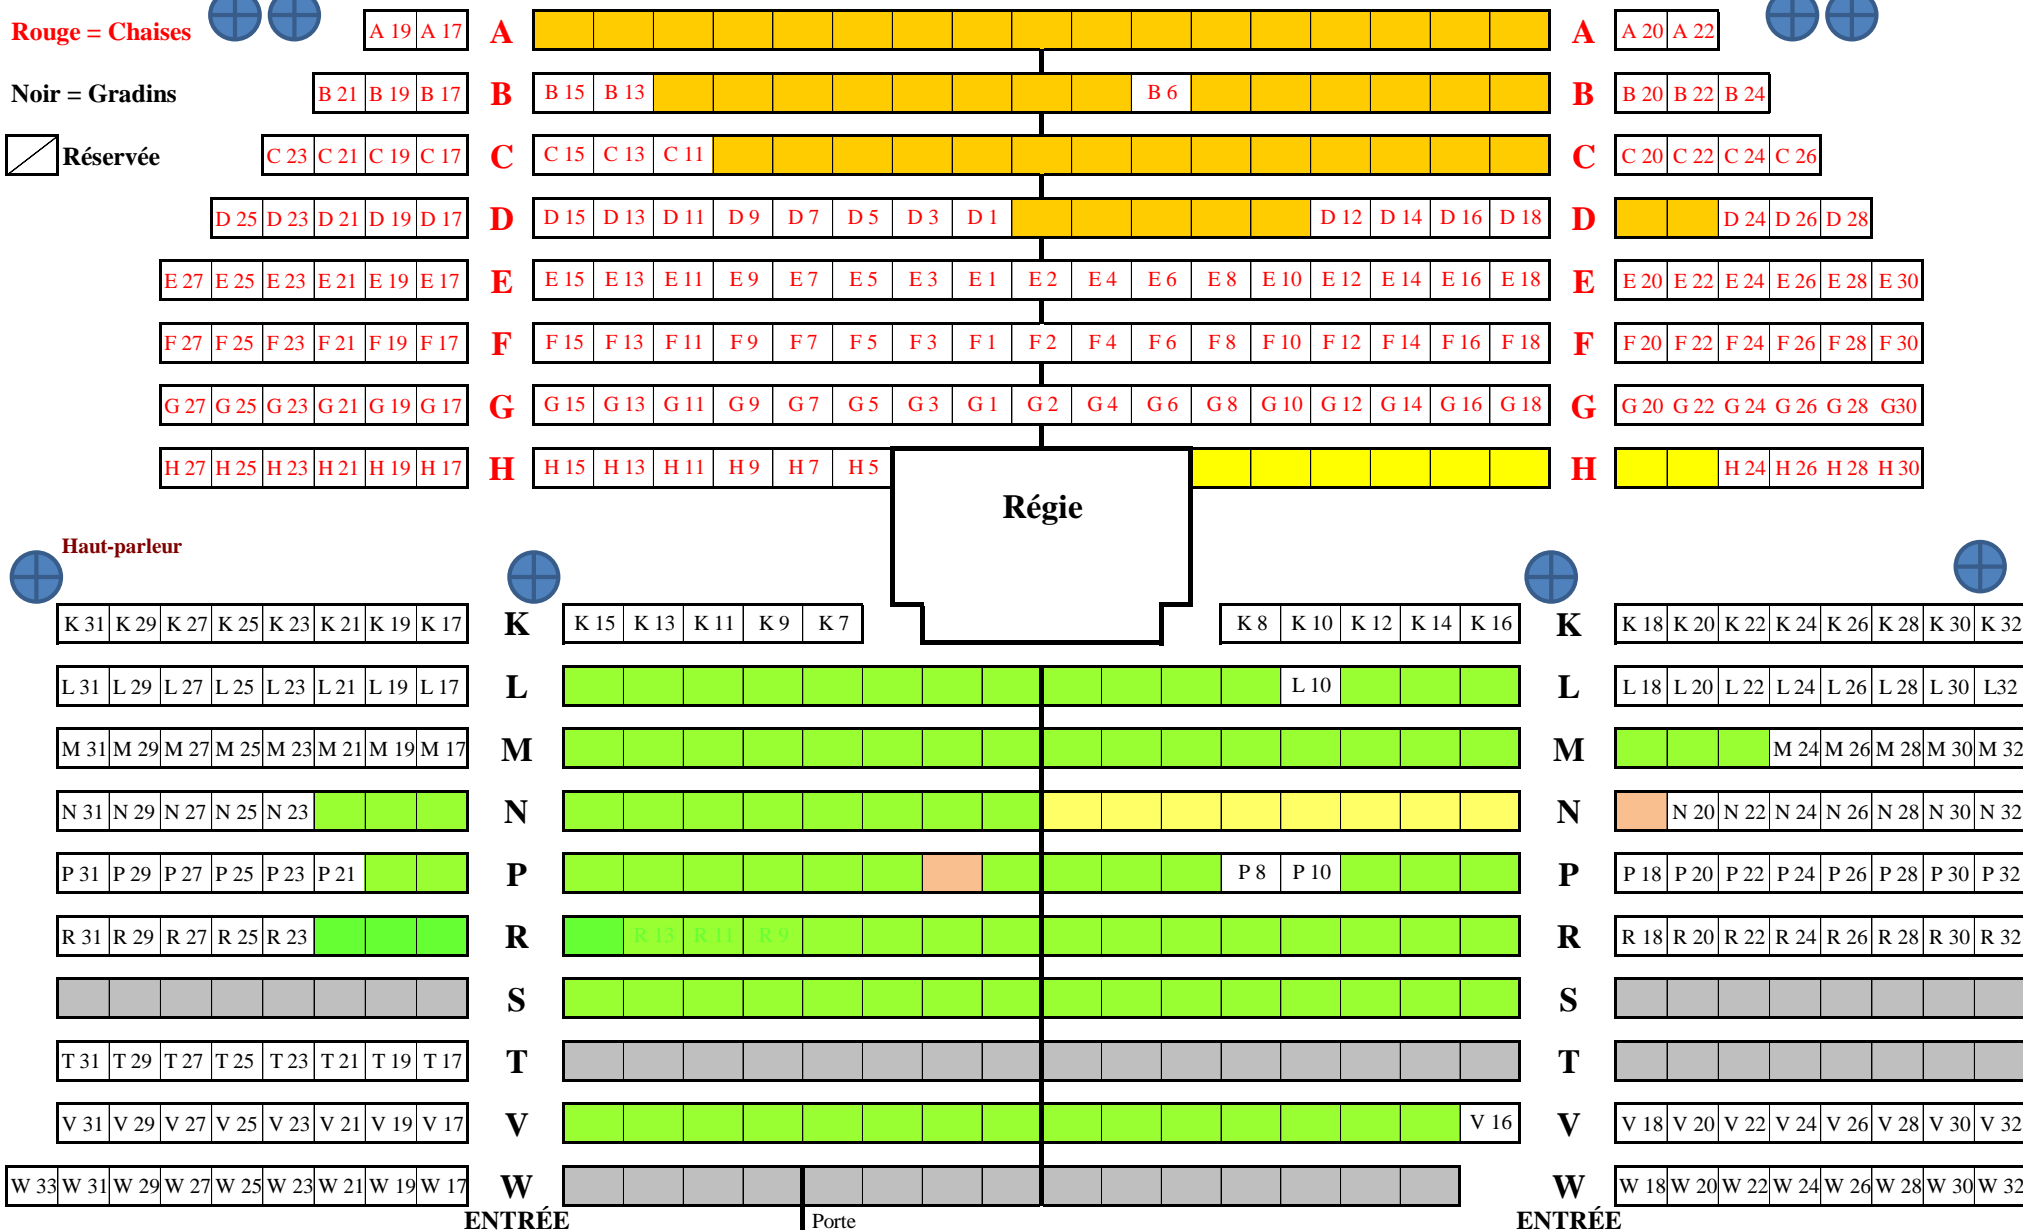

A.S.C.B.M.

Rouge = Chaises

Noir = Gradins

 Réservée

 Haut-parleur

SCÈNE

Vendredi 24 Janvier 2020 C'EST PAS DU TOUT CE QUE TU CROIS

Les places disponibles sont celles dont on voit le numéro. Si le numéro est barré la place est réservée.